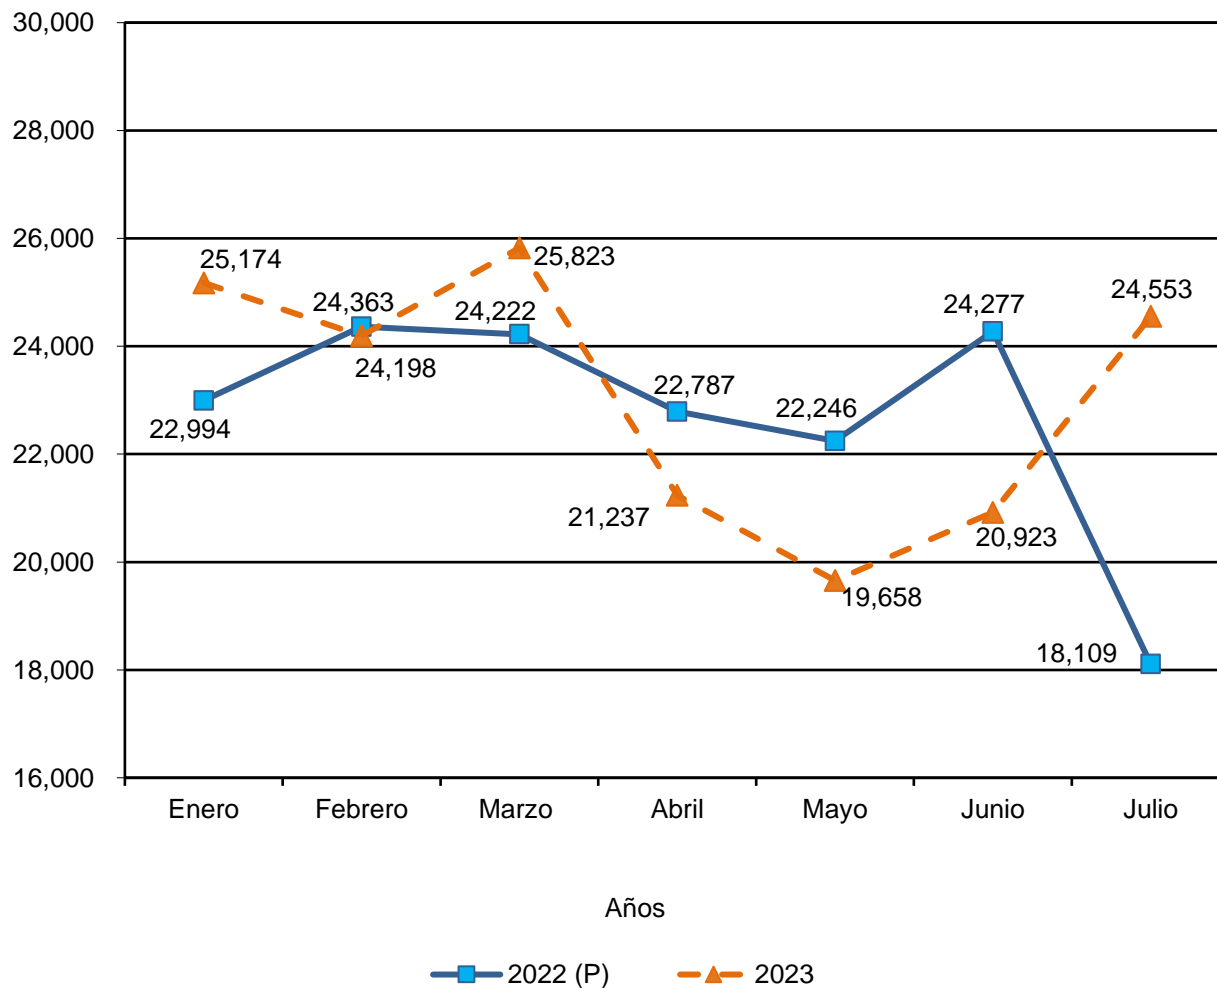

República de Panamá  
**CONTRALORÍA GENERAL DE LA REPÚBLICA**  
Instituto Nacional de Estadística y Censo

**PRODUCCIÓN DE BEBIDAS ALCOHÓLICAS EN LA REPÚBLICA:  
ENERO A JULIO DE 2022-23**

Miles de litros

(P) Cifras preliminares.